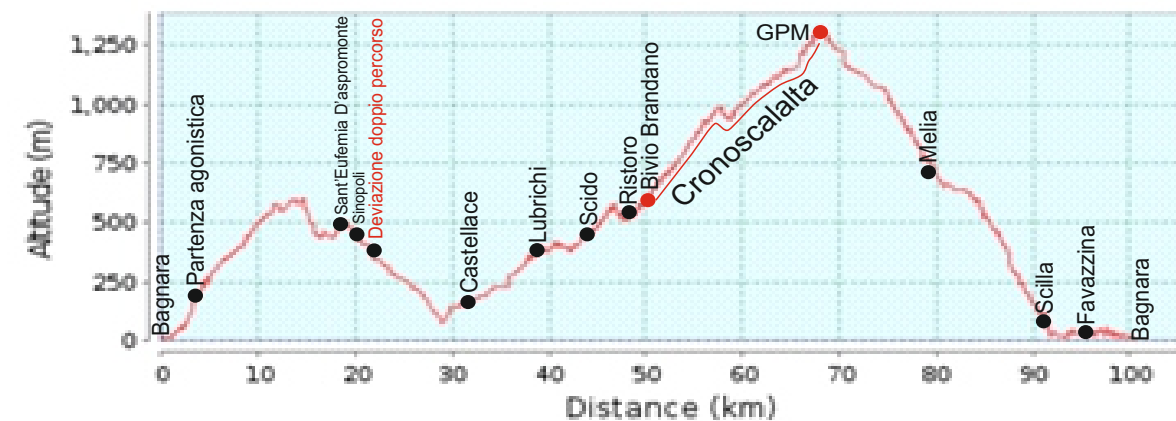

# Gran Fondo

Leaflet | HikeBikeMap.org © OpenSt

## Differenza altimetrica

1.320 metro (Altezza da 6 metro a 1.326 metro)

Ascesa totale 2.351 metro

Discesa totale 2.351 metro

Lunghezza 100,30 km